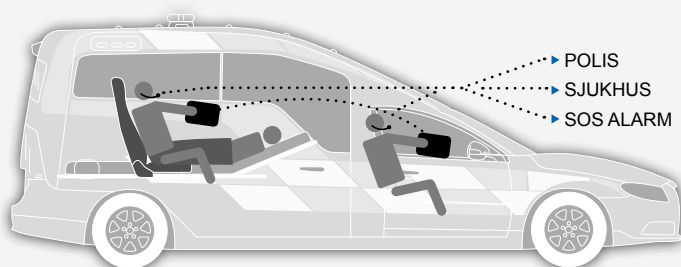

Telium Pandora Ambulans

Lättstyrd kommunikation som förenklar arbetet i krävande situationer

Telium Pandora är en smart, säker och flexibel kommunikationsplattform. All information är samlad på ett ställe, med ett gemensamt användargränssnitt för både Rakel, GSM och Intercom. Alla anslutna system kan styras via fordonets pekskärm. Telium Pandora är utformad i samarbete med slutanvändare och lätt att anpassa, bl.a. med snabbval för frekventa kommandon. Förare och vårdare manövrerar

systemen oberoende av varandra, har tillgång till inbyggd Intercom och kan genomföra trepartssamtal. Kommunikationen förenklas vilket resulterar i att både arbetsmiljö och trafiksäkerhet förbättras.

All kommunikation styrs via ett program