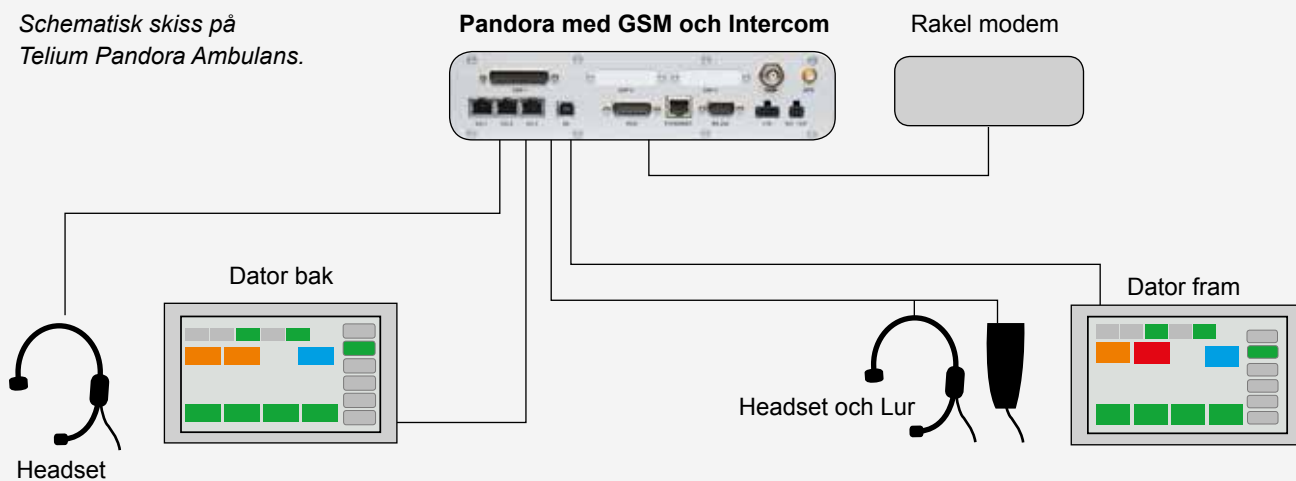

Skärmen visar hur ikonen för Pandora PCM ser ut då programmet körs tillsammans med Paratus Mobile System från Saab.

Schematisk skiss på Telium Pandora Ambulans.